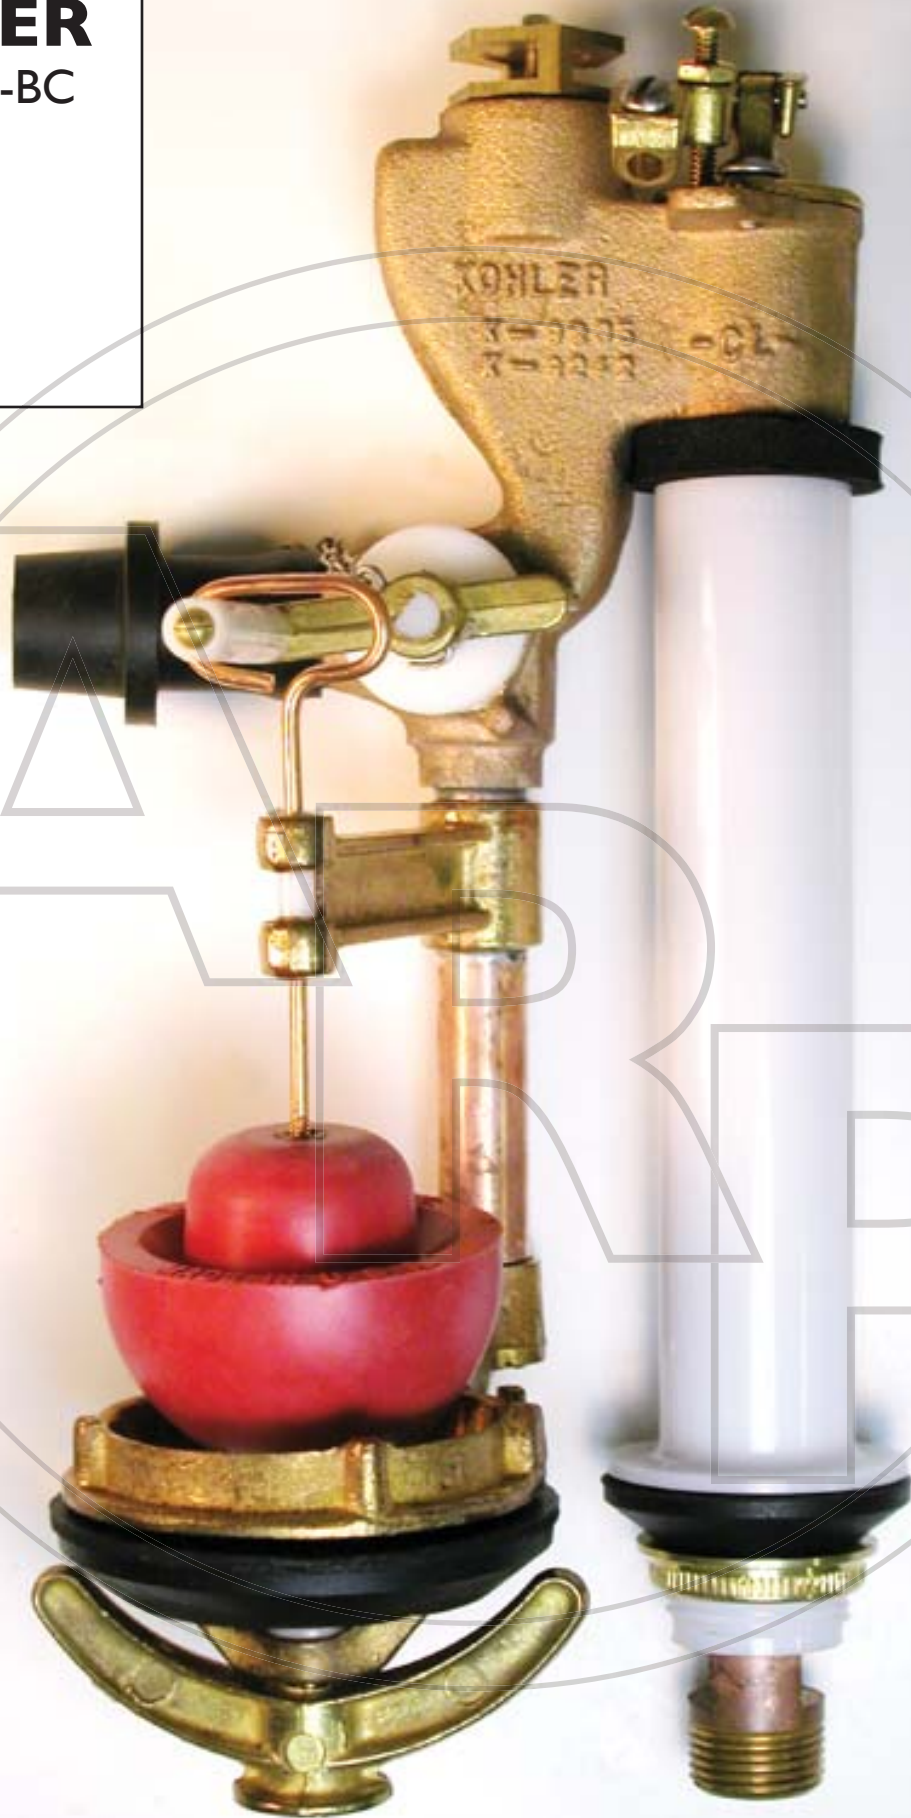

KOHLER

KOH30668-BC

NOTES

12.0"