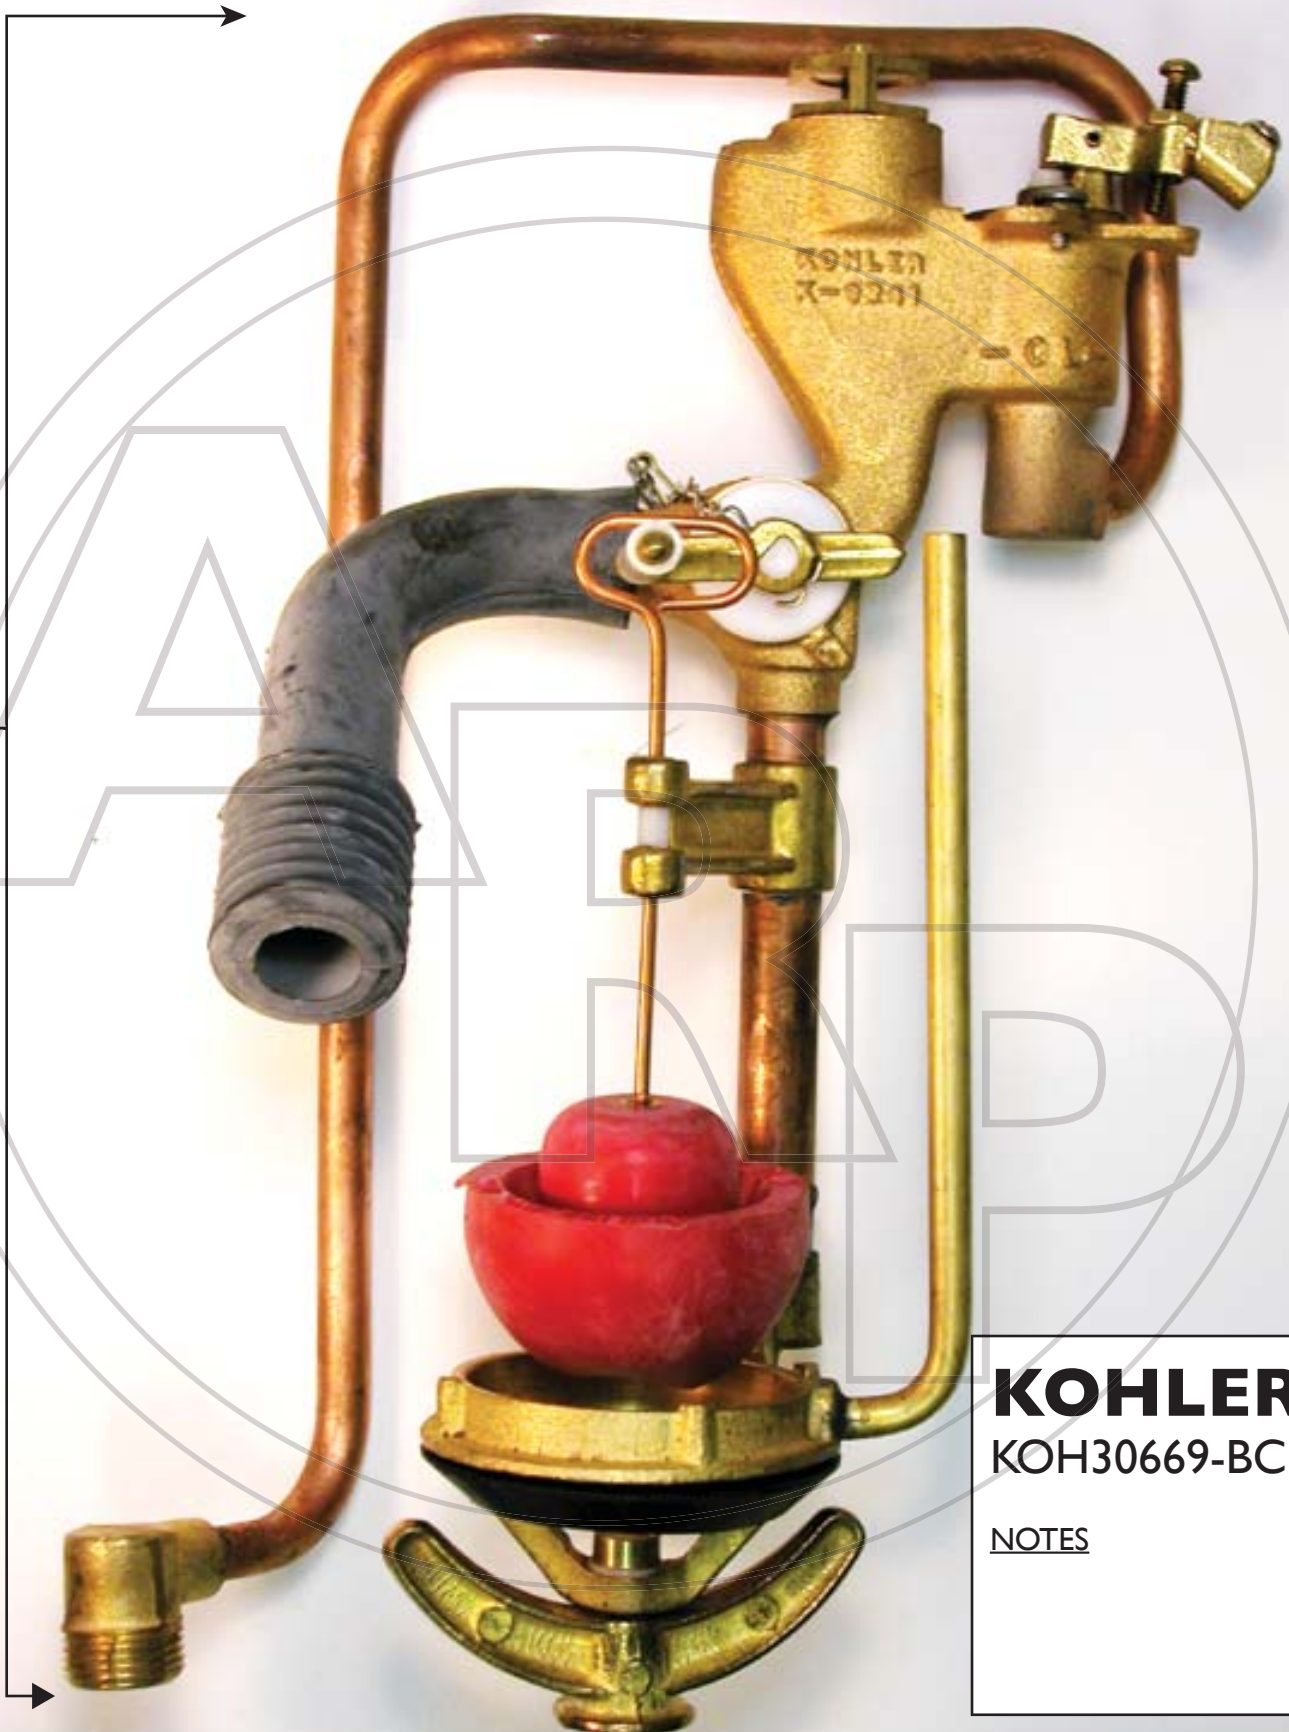

12.5"

KOHLER
KOH30669-BC

NOTES